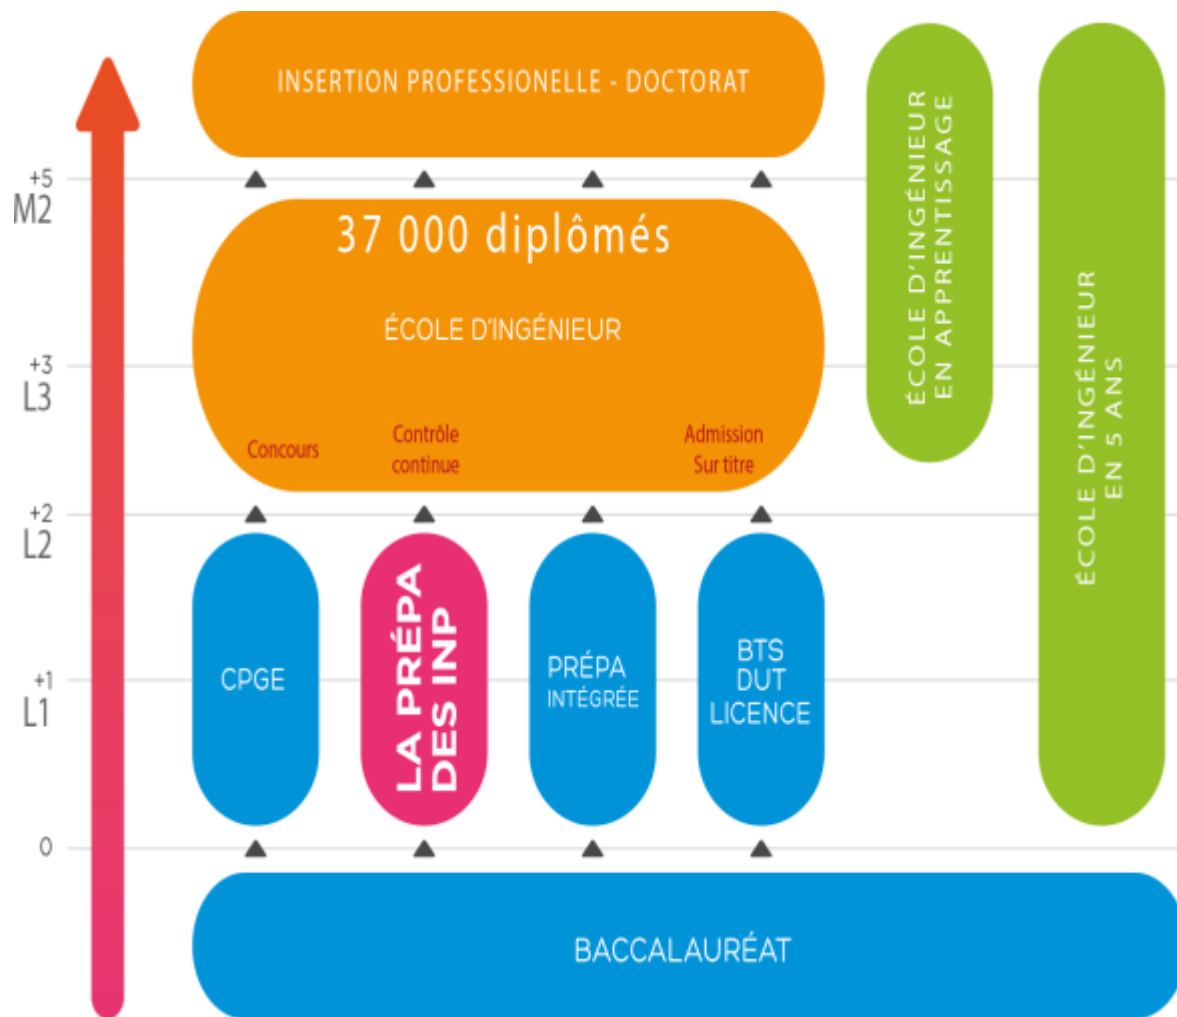

En post-bac :

- La Prépa des INP
- Grenoble INP - Esisar
- Polytech Grenoble (PeiP)

A bac+2 (hors Polytech) :

64,5% après les classes prépa (CPGE)

- 835 places ouvertes
- Concours Commun INP

11% après la Prépa des INP

142 places

24,5% par admission sur titre dont 11% en apprentissage

- après L2,L3, M1
- après un
- après un BTS (+ATS)