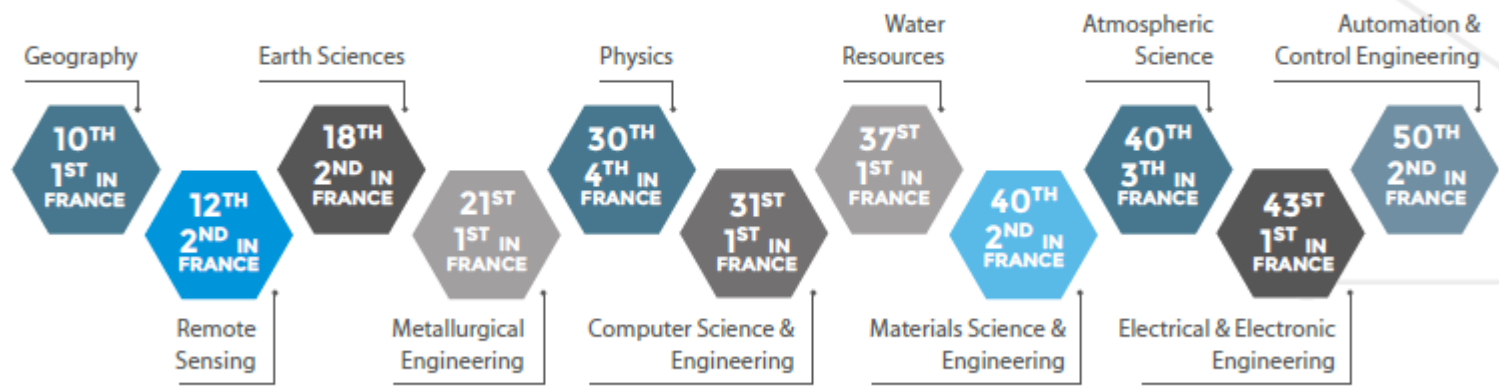

60 000 étudiants
14 Ecoles doctorales
3 700 doctorants, 45% international

Classement de Shanghai 2020 : l'UGA dans le top 100 des meilleures universités mondiales

..... TOP 50 GLOBAL SHANGHAI RANKING OF ACADEMIC SUBJECTS 2018 .....