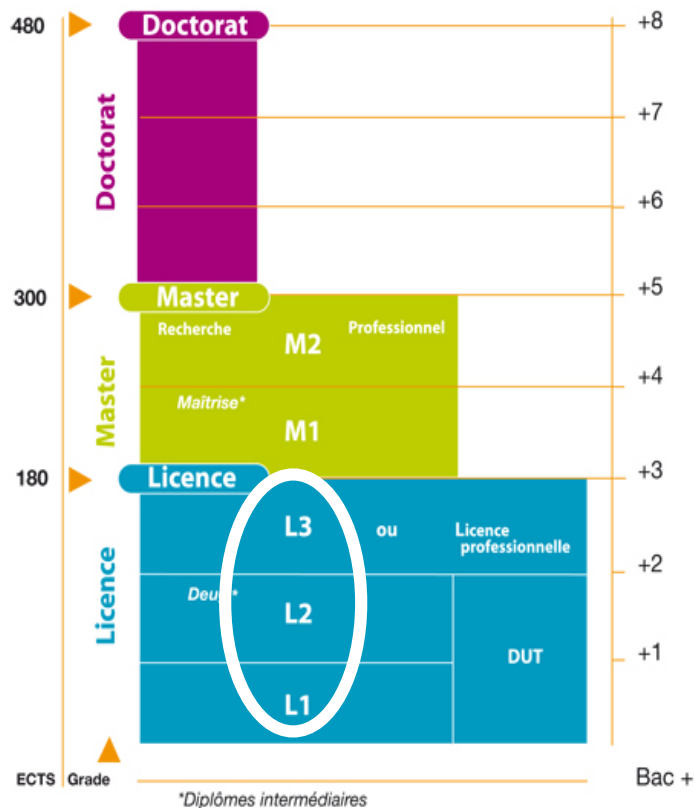

Aide au logement

Titres de
séjour

Accueil,
démarches,
santé...

Les études scientifiques

De nombreux secteurs d'activité

ERDF

MON INDUSTRIE

Accueil / Mon industrie / Dessine-moi une usine

L'Industrie vous tente ? Synonyme d'Innovation, elle offre de nombreuses perspectives en termes d'évolution comme de mobilité. Quelle filière choisir pour quels métiers ? Quel parcours d'études privilégier pour quels débouchés ? Tour d'horizon d'un univers professionnel aux multiples visages.

☰ Menu

Des métiers très différents

<http://www.oniseP.fr/Mon-industrie/Dessine-moi-une-usine/>

Les études en IUT

Sciences et technologies : Les DUT

- Statistique et de l'Informatique Décisionnelle
- Chimie
- Génie Civil - Construction Durable
- Génie mécanique et productique
- Génie thermique et énergie
- Informatique
- Etc ...
- Beaucoup de choix !

A Grenoble :

20 parcours BUT / DUT (étudiant / apprenti)

Les licences

Sciences et technologies :

Chimie, Electronique, électrotechnique, automatisme (EEA), Informatique, Mathématiques, Mathématiques appliquées aux sciences sociales (MASS), Mécanique, Génie civil, Physique, Sciences de la terre, Sciences de la vie