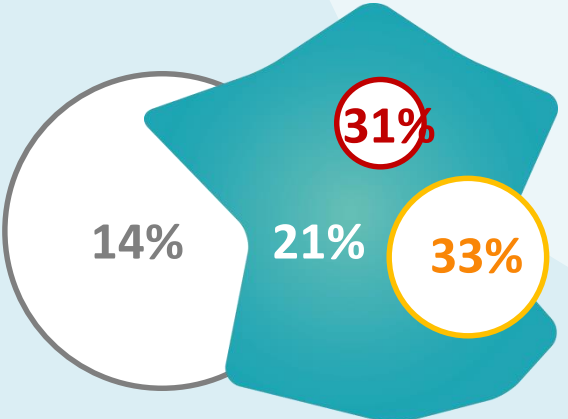

Lieu d'activité

- **14%**
- **21%**
- **31%**
- **33%**