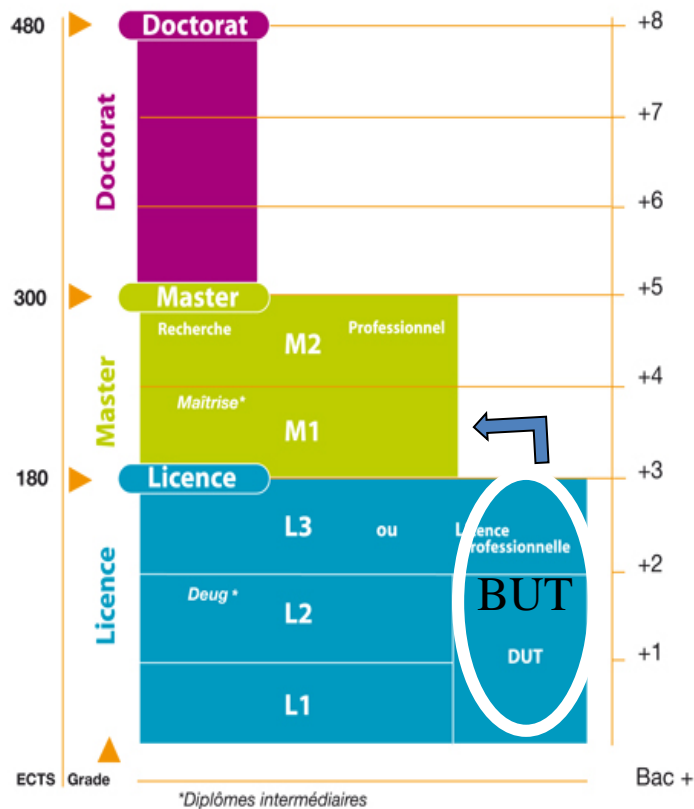

Aide au logement

Titres de
séjour

Accueil,
démarches,
santé...

Les études scientifiques

De nombreux secteurs d'activité

ERDF

MON INDUSTRIE

Accueil / Mon industrie / Dessine-moi une usine

L'Industrie vous tente ? Synonyme d'Innovation, elle offre de nombreuses perspectives en termes d'évolution comme de mobilité. Quelle filière choisir pour quels métiers ? Quel parcours d'études privilégier pour quels débouchés ? Tour d'horizon d'un univers professionnel aux multiples visages.

☰ Menu

Des métiers très différents

<http://www.oniseP.fr/Mon-industrie/Dessine-moi-une-usine/>

Les études en IUT

Sciences et technologies : Les DUT

- Statistique et de l'Informatique Décisionnelle
- Chimie
- Génie Civil - Construction Durable
- Génie mécanique et productique
- Génie thermique et énergie
- Informatique
- Etc ...
- Beaucoup de choix !

A Grenoble :

20 parcours BUT / DUT (étudiant / apprenti)

Les licences

Sciences et technologies :

Chimie, Electronique, électrotechnique, automatisme (EEA), Informatique, Mathématiques, Mathématiques appliquées aux sciences sociales (MASS), Mécanique, Génie civil, Physique, Sciences de la terre, Sciences de la vie